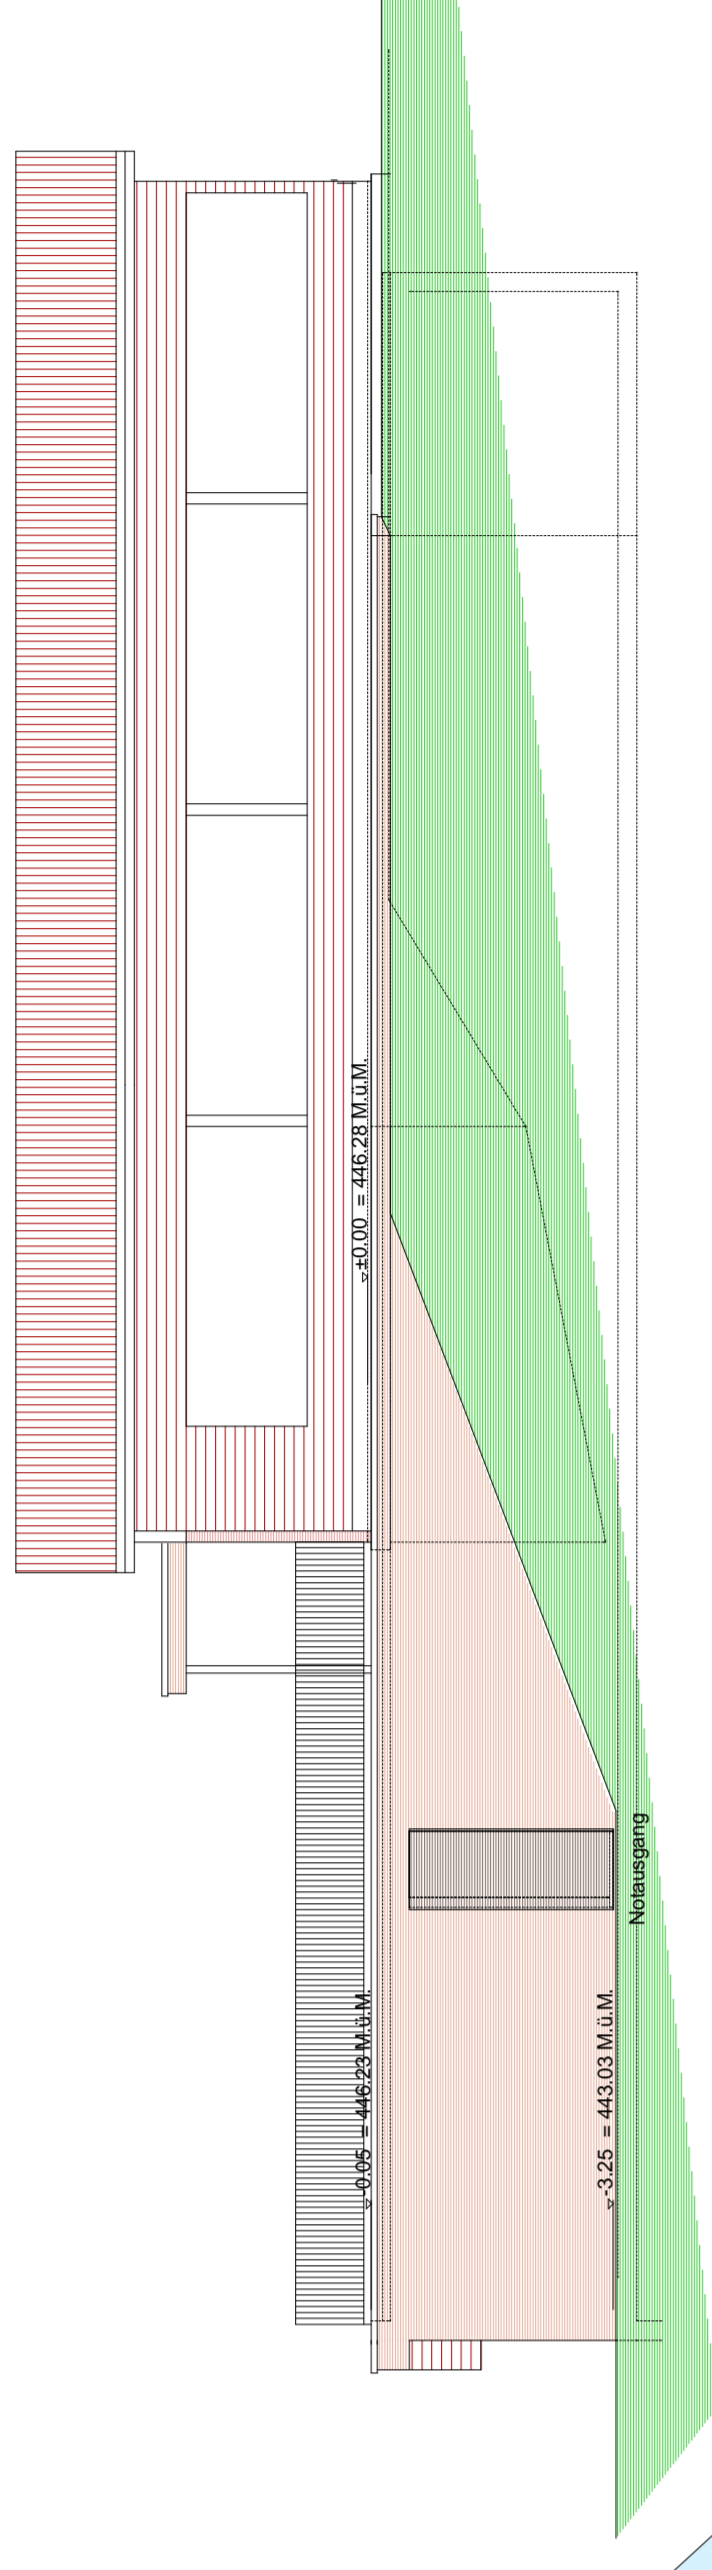

Südwest-Fassade