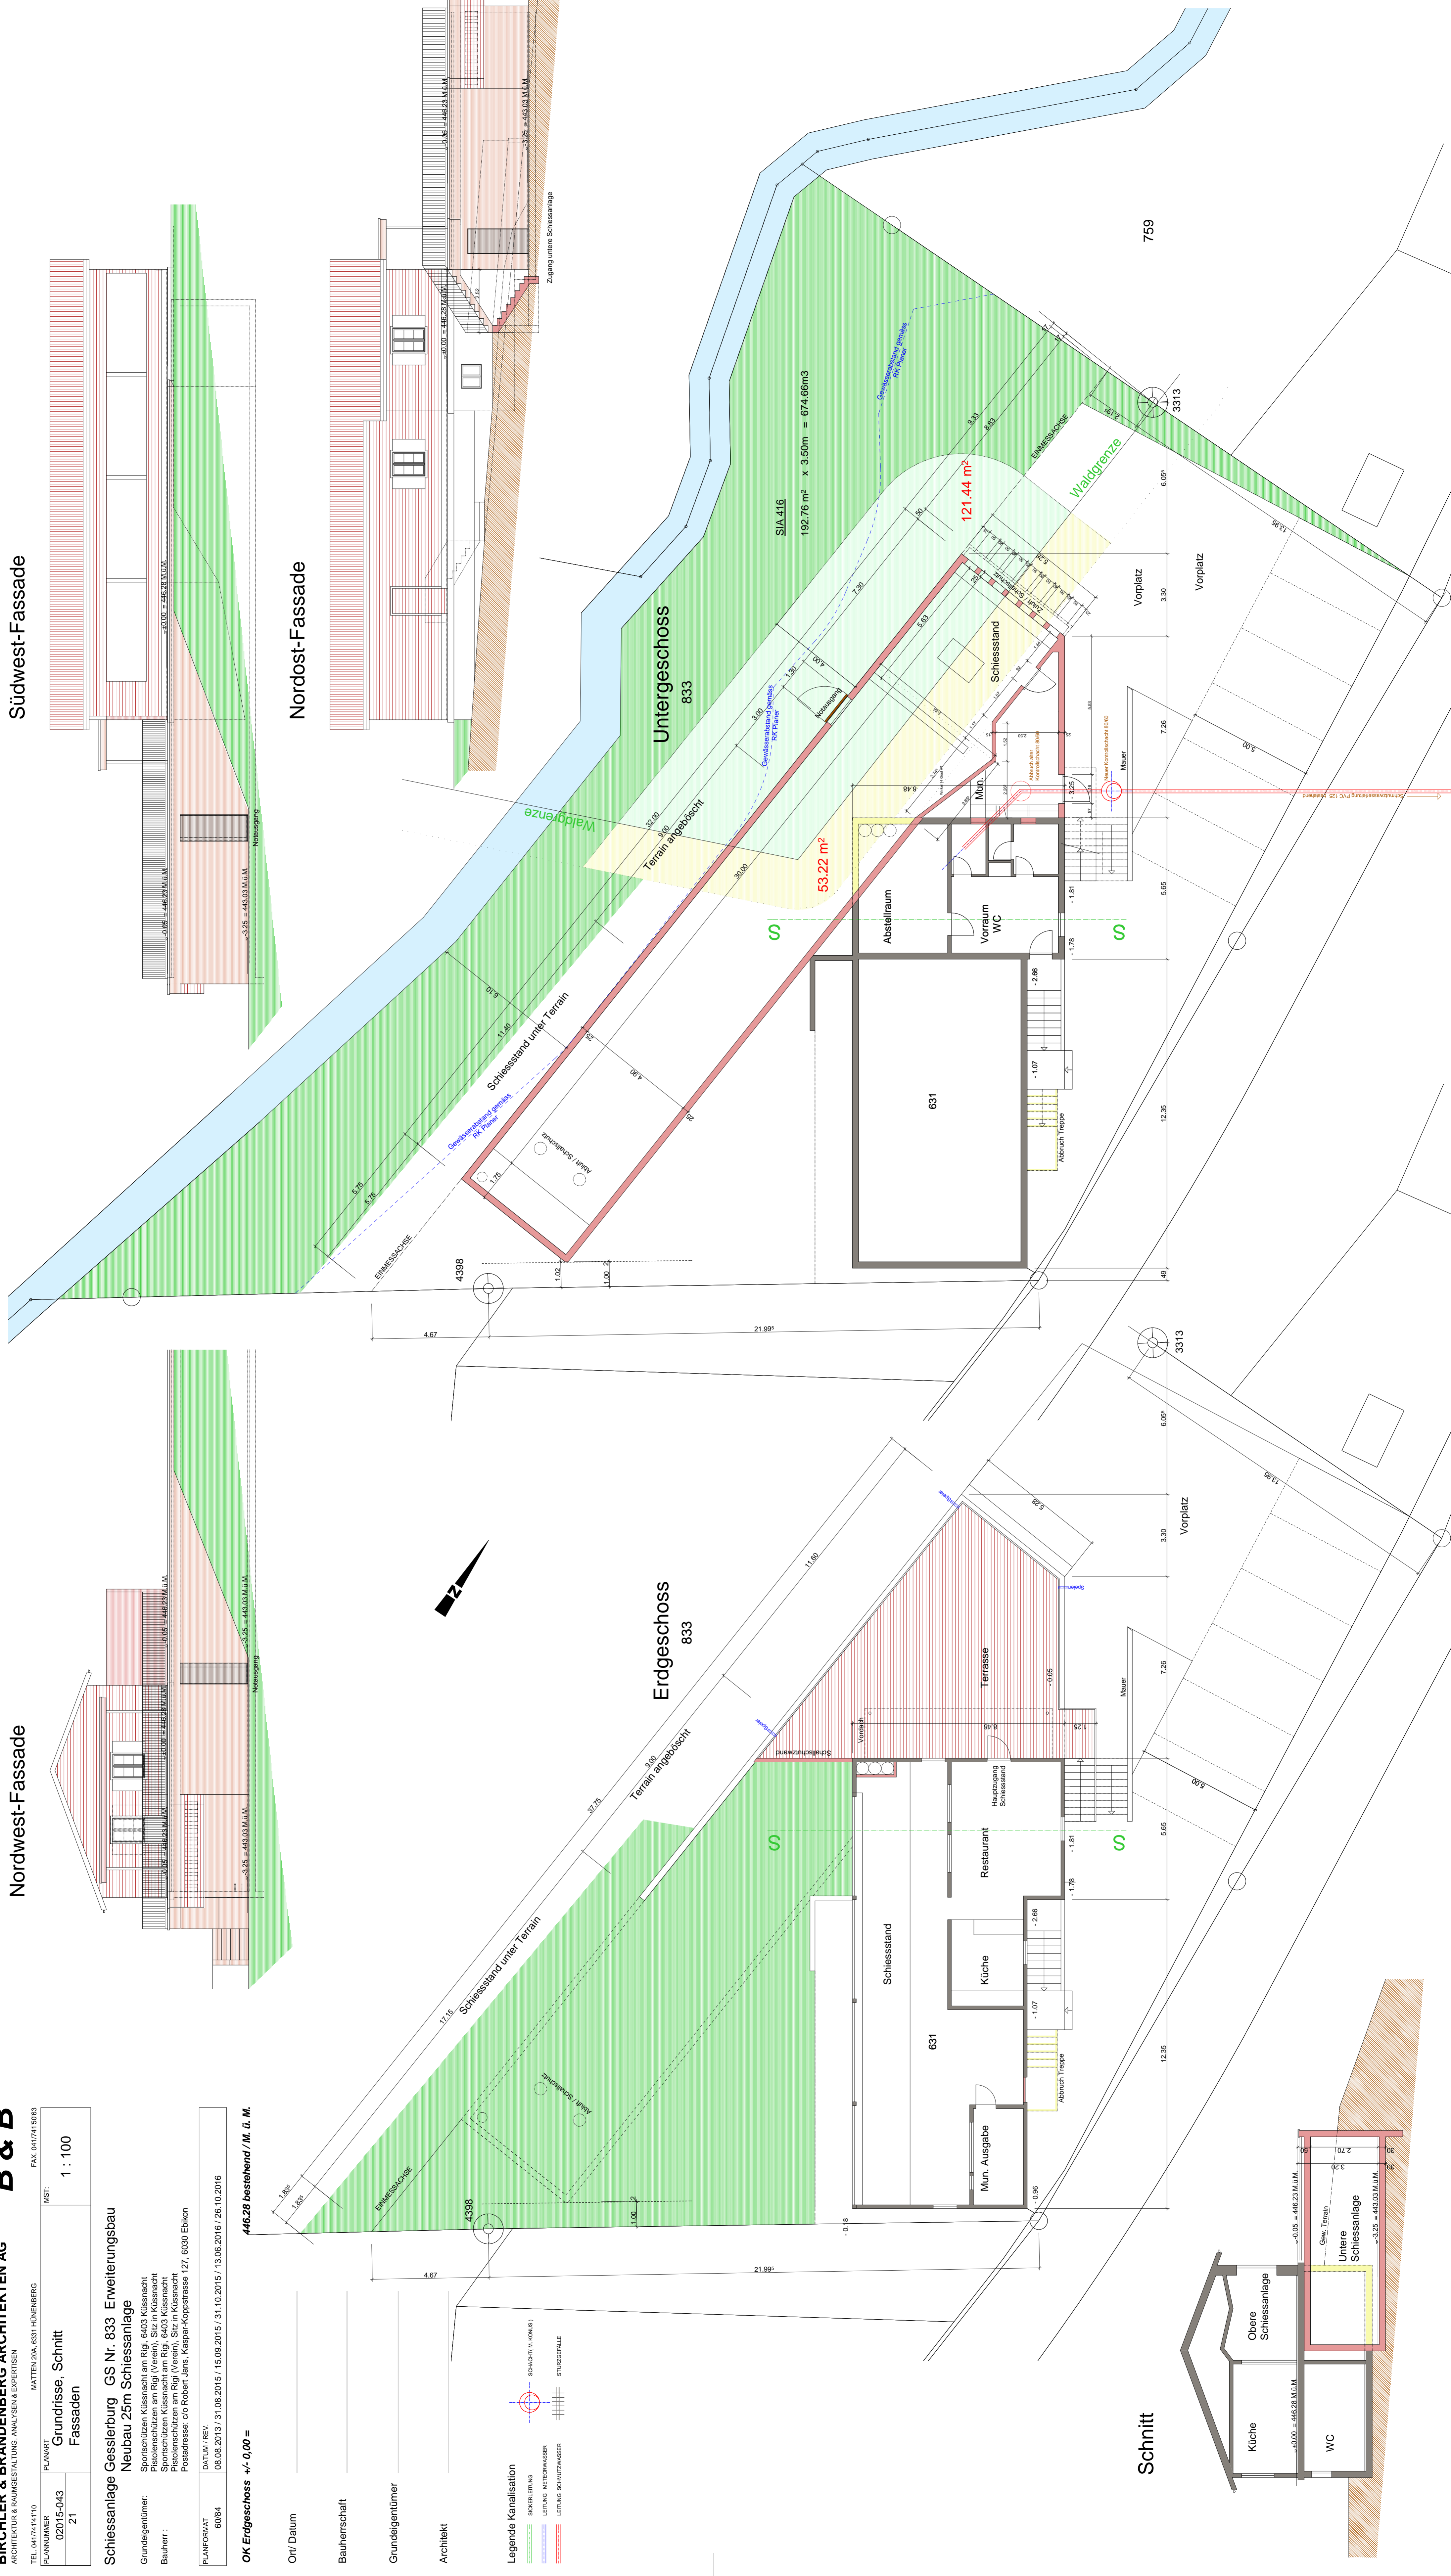

Nordost-Fassade