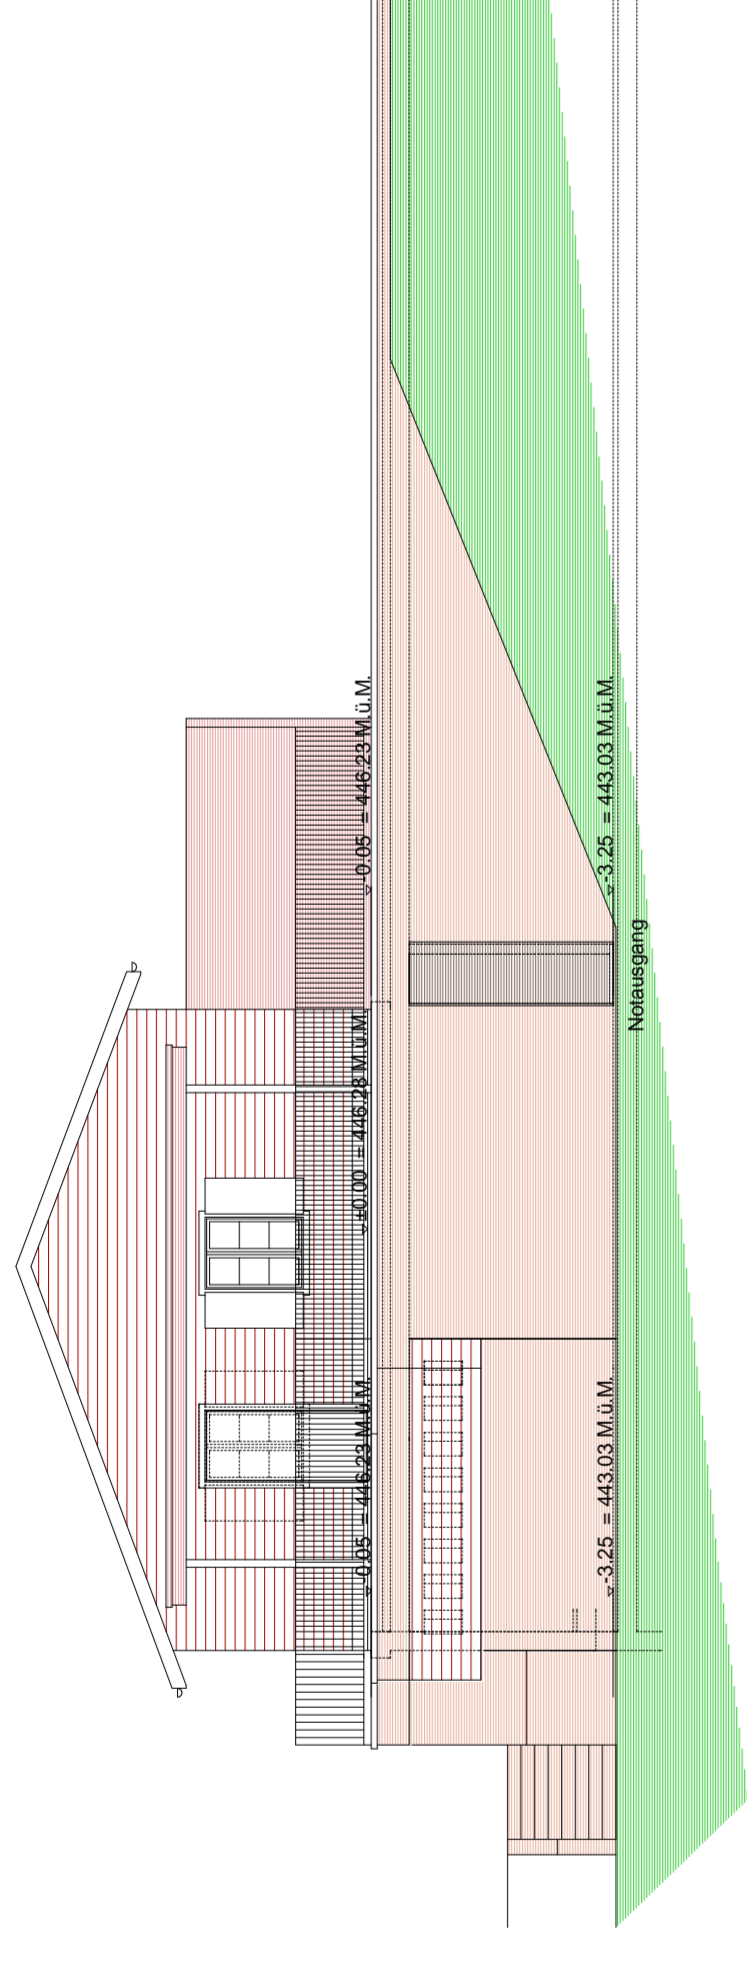

TEL. 0417414110	PLANNRGT	MATTEN 20A, 6331 HONENBERG	FAX. 0417415063
ARCHITECTUR & RAUMGESTALTUNG, ANALYSE & EXPERTISEN	02015-043	Grundrisse, Schnitt	
	21	Fassaden	
			1 : 100

**Schiessanlage Gesslerburg GS Nr. 833 Erweiterungsbau
Neubau 25m Schiessanlage**

OK Erdgeschoss +/- 0.00 =

Ort/ Datum

Bauherrschaft

Grundigentümer

Architekt

Legende Kanalisation

Nordwest-Fassade