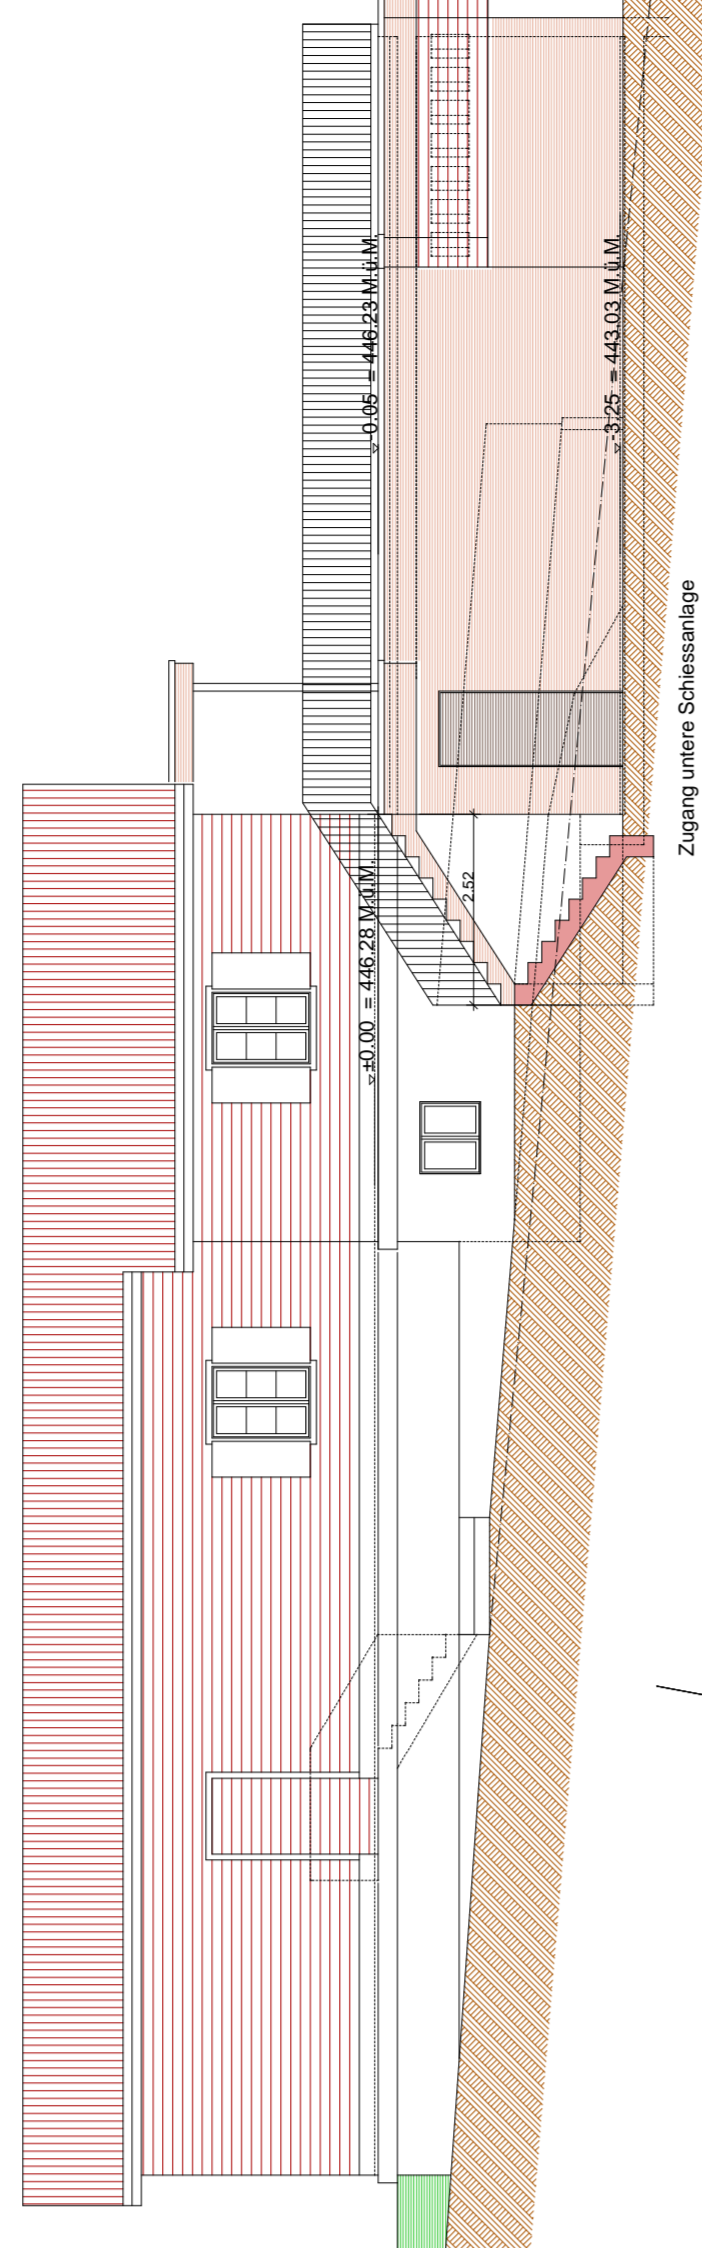

Nordost-Fassade